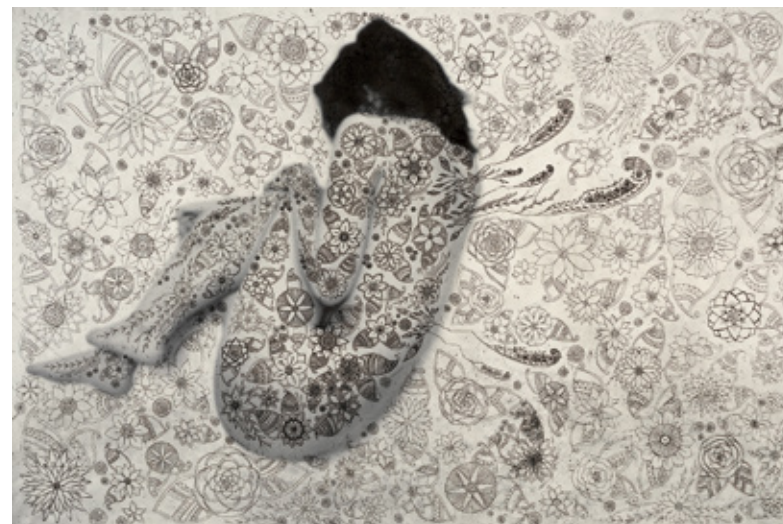

後藤夢乃 「私たちはどこへ向かうのか -A ghost wedding-」
木製パネル、油彩／H2120×W1810mm

近藤有紗 「理想の睡眠」 スタイロフォーム／H1000×W3000×D1400mm

小林真央 「1:02」 キャンバス、油彩／H1818×W2273mm

酒井紫帆 「あなたに贈る言葉を探してる」 キャンバス、油彩／H1818×W2273mm

黒谷舞香 「魅せあいっこ」
キャンバス、アクリル／H1620×W4546mm

佐々木幸穂 「海」
スタイロフォーム、油彩／
H1600×W700×D1600mm

角谷佳奈 「Sweet Dreams」
画用紙、木製パネル、バステル／H257×W182mm

滝本有沙 「RIP」
木版画／H1212×W1820mm

多勢 恵 「冬虫夏草」 銅版画、デジタルプリント／H605×W880mm