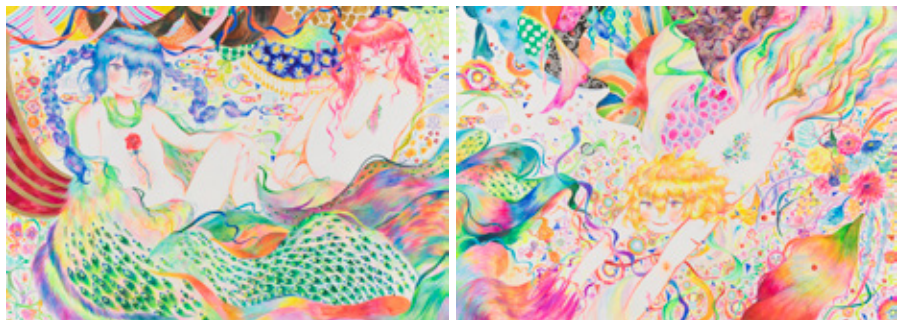

後藤夢乃 「私たちはどこへ向かうのか -A ghost wedding-」
木製パネル、油彩／H2120×W1810mm

近藤有紗 「理想の睡眠」 スタイロフォーム／H1000×W3000×D1400mm

小林真央 「1:02」 キャンバス、油彩／H1818×W2273mm

酒井紫帆 「あなたに贈る言葉を探してる」 キャンバス、油彩／H1818×W2273mm

黒谷舞香 「魅せあいっこ」
キャンバス、アクリル／H1620×W4546mm

佐々木幸穂 「海」
スタイロフォーム、油彩／
H1600×W700×D1600mm

角谷佳奈 「Sweet Dreams」
画用紙、木製パネル、バステル／H257×W182mm

滝本有沙 「RIP」
木版画／H1212×W1820mm

多勢 恵 「冬虫夏草」 銅版画、デジタルプリント／H605×W880mm