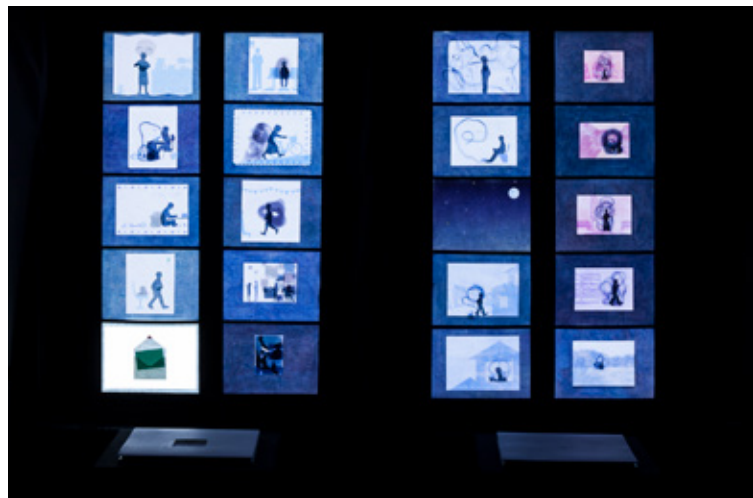

岡田えりん 「いつもーぼくのきもちー」

ムートン、手芸綿、クロス/ぬいぐるみ6点/立ちポーズH260×W180×D260mm、  
座りポーズH220×W180×D120mm、展示サイズ H2800×W3800×D600mm

板岡優里 「光へ」

紙、針金、  
ライト(カッタースポットライト、LEDライト) /  
H3000×W2000×D4500mm

今井亜季 「わたしと、ぼくとストレスとの日々～光をあて 影と向き合う物語～」  
 レザック紙(175,130kg)、トレーシングペーパー、上質紙、プラスチック板(コールド式ラミネートシート)、  
 ホルベイン不透明水彩絵具、ホルベイン透明水彩絵具、インクジェットプリント/  
 影絵絵本原画 W297×D210mm(41枚)、絵本製本 H210×W297×D10mm(4冊)、  
 展示サイズ H2500×W4000×D600mm

山田幾実 「my sanctuary」  
 紙、アクリル絵具、木材、石膏粘土/  
 H1400×W1400×D250mm