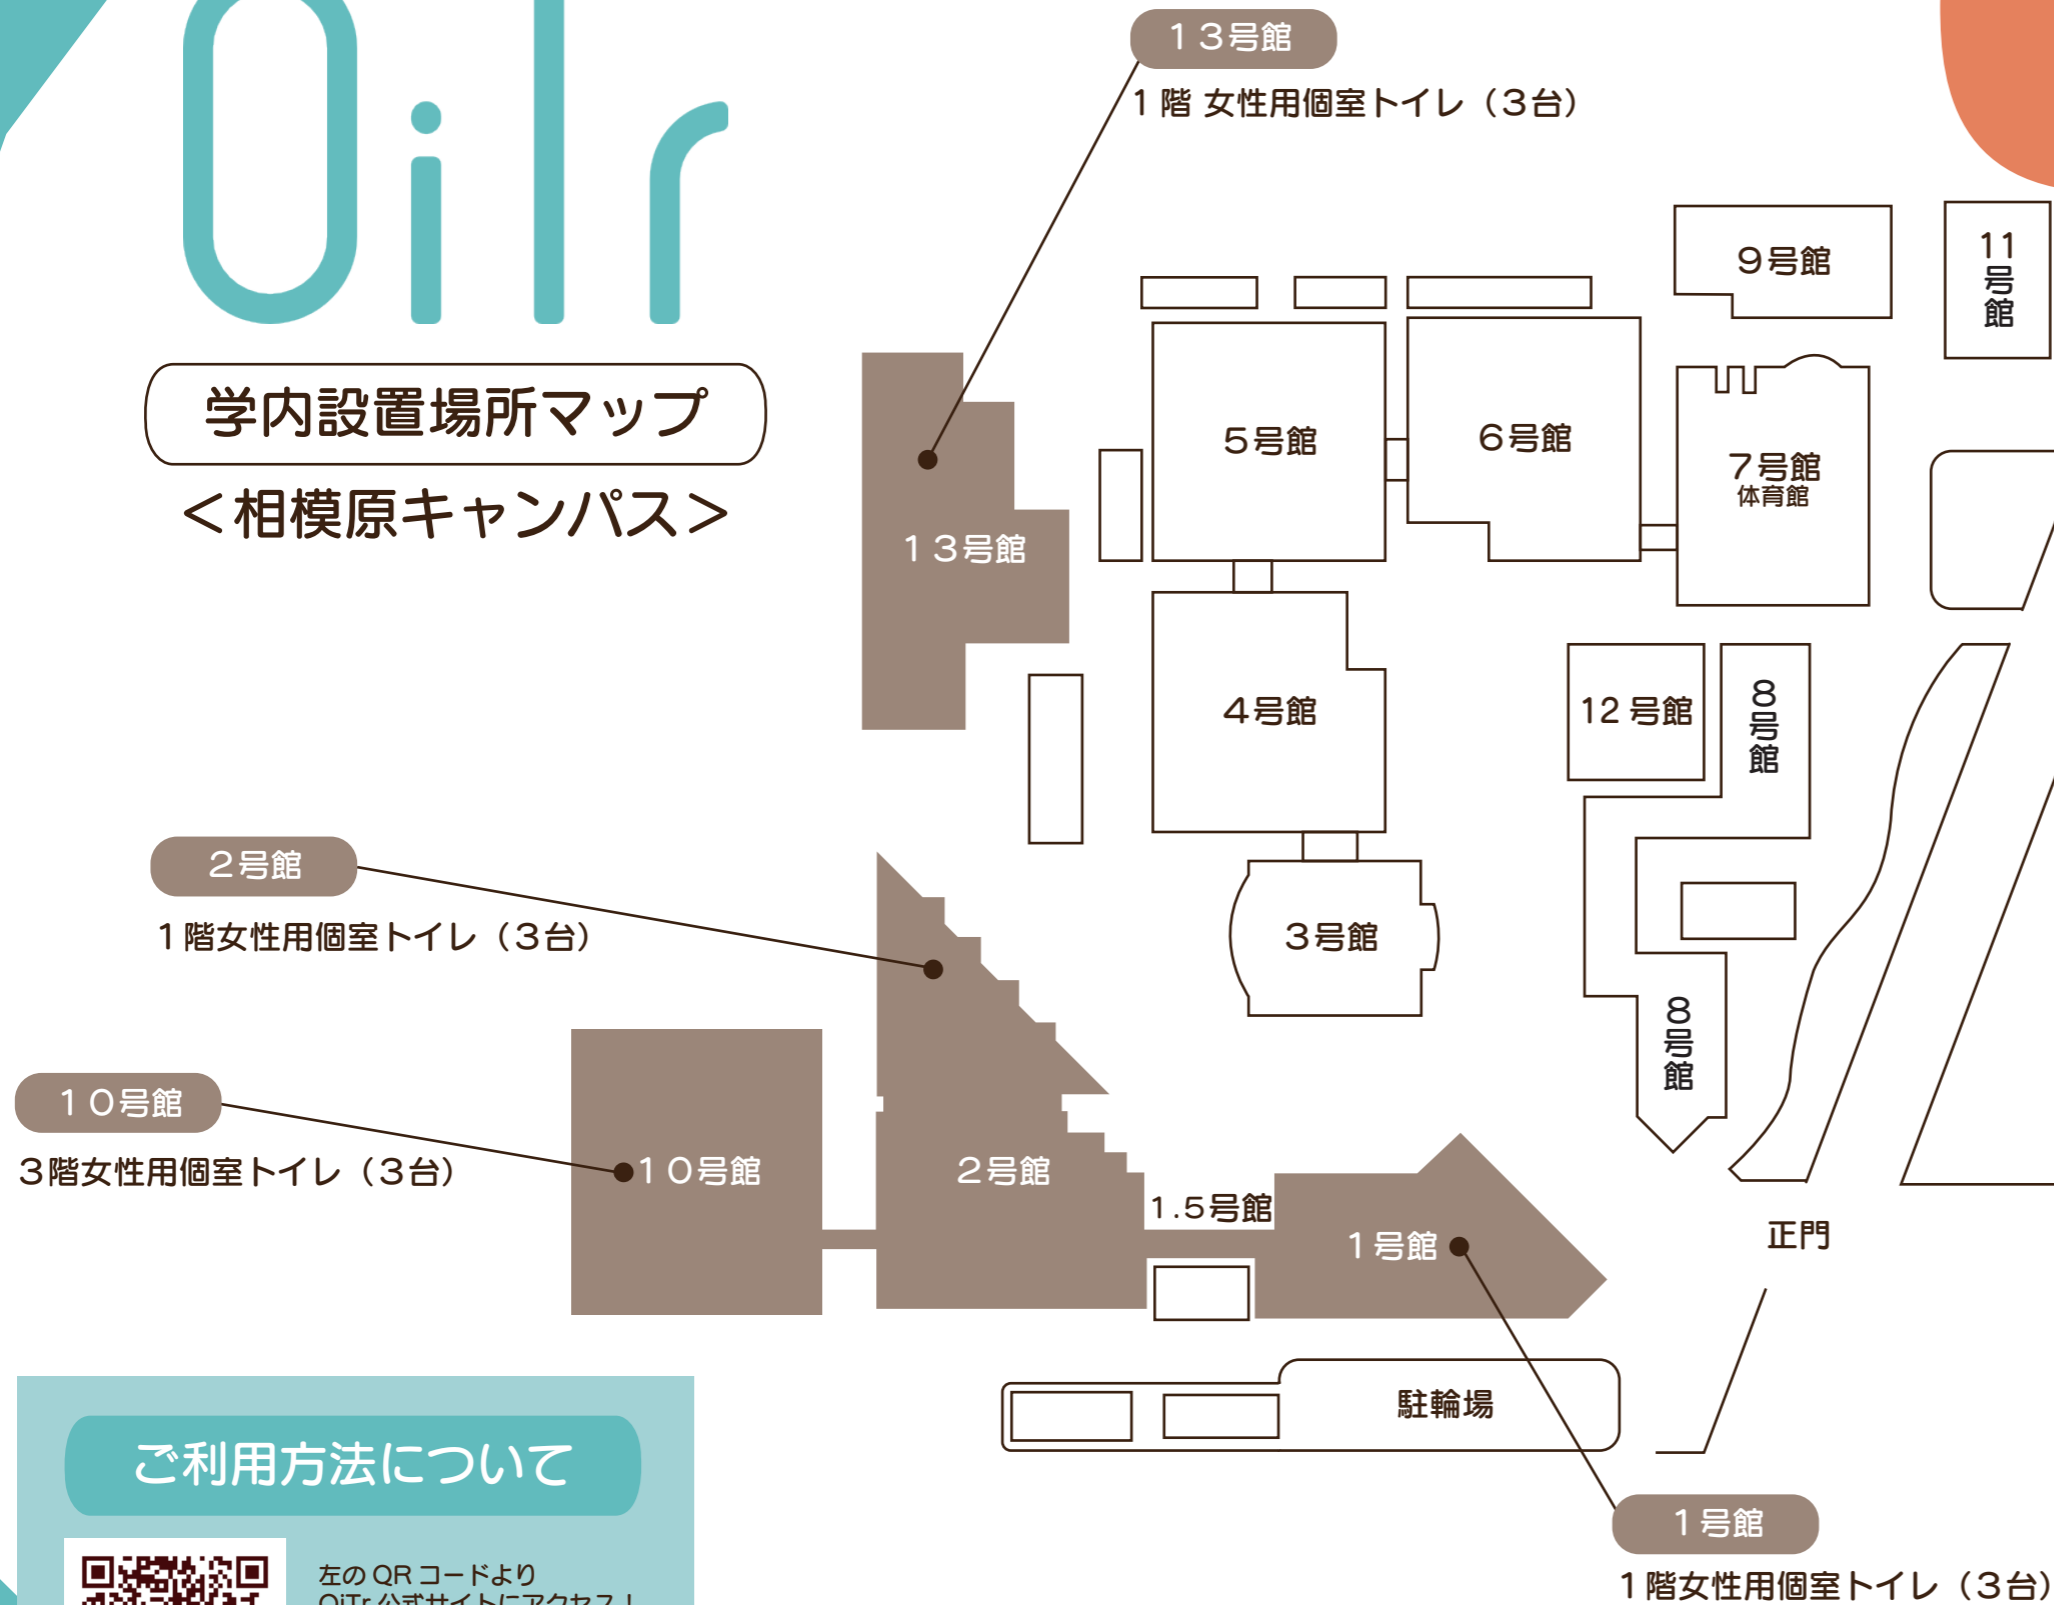

生理用ナプキン無料提供サービス

OiTr

学内設置場所マップ ＜相模原キャンパス＞

ナプキンがでてこない…など、
OiTr のことで困った時は、
1号館2階の総務グループまで！

ご意見・ご感想は
総務グループに届くよ！

事務員のクマ

女子美苑 ご意見・ご感想

本学設置 OiTr についてのご意見・ご感想は、左の QR コードより Google フォームにご入力ください。

よくあるご質問

左の QR コードより OiTr 公式サイトにアクセス！

ご利用方法について

左の QR コードより OiTr 公式サイトにアクセス！
または学内掲示ポスターや OiTr 横のステッカーをチェックしてね！

オイテル設置トイレマップ

<相模原キャンパス>

1号館

1階 女性用個室トイレ (3台)

1F

オイテルのことで
困った時は、
1号館2階の
総務グループまで!

トイレ案内図

1階 女性用個室トイレ (3台)

10号館

3階 女性用個室トイレ (3台)

3F

(北) トイレ案内図

1F

トイレ案内図

1階 女性用個室トイレ (3台)

OiTr