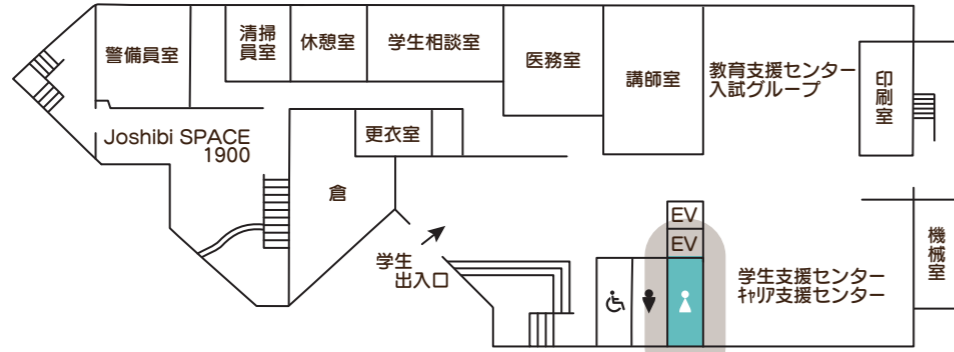

生理用ナプキン無料提供サービス

OiTr

学内設置場所マップ ＜相模原キャンパス＞

ナプキンがでてこない…など、
OiTr のことで困った時は、
1号館2階の総務グループまで！

ご意見・ご感想は
総務グループに届くよ！

事務員のクマ

女子美苑 ご意見・ご感想

本学設置 OiTr についてのご意見・ご感想は、左の QR コードより Google フォームにご入力ください。

よくあるご質問

左の QR コードより OiTr 公式サイトにアクセス！

ご利用方法について

左の QR コードより OiTr 公式サイトにアクセス！
または学内掲示ポスターや OiTr 横のステッカーをチェックしてね！

オイテル設置トイレマップ

<相模原キャンパス>

1号館

1階 女性用個室トイレ (3台)

1F

オイテルのことで
困った時は、
1号館2階の
総務グループまで!

トイレ案内図

1階 女性用個室トイレ (3台)

10号館

3階 女性用個室トイレ (3台)

3F

(北) トイレ案内図