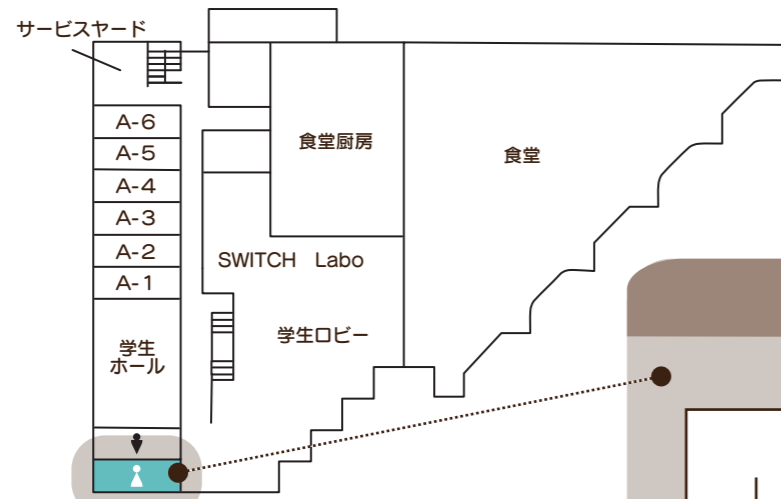

生理用ナプキン無料提供サービス

OiTr

学内設置場所マップ ＜相模原キャンパス＞

ナプキンがでてこない…など、
OiTr のことで困った時は、
1号館2階の総務グループまで！

ご意見・ご感想は
総務グループに届くよ！

事務員のクマ

女子美苑 ご意見・ご感想

本学設置 OiTr についてのご意見・ご感想は、左の QR コードより Google フォームにご入力ください。

よくあるご質問

左の QR コードより OiTr 公式サイトにアクセス！

ご利用方法について

左の QR コードより OiTr 公式サイトにアクセス！
または学内掲示ポスターや OiTr 横のステッカーをチェックしてね！

オイテル設置トイレマップ

<相模原キャンパス>

1号館

1階 女性用個室トイレ (3台)

1F

オイテルのことで
困った時は、
1号館2階の
総務グループまで!

トイレ案内図

1階 女性用個室トイレ (3台)

10号館

3階 女性用個室トイレ (3台)

3F

(北) トイレ案内図

3階 女性用個室トイレ (3台)

2号館

1階 女性用個室トイレ (3台)

1F

トイレ案内図

1階 女性用個室トイレ (3台)

13号館

1階 女性用個室トイレ (3台)