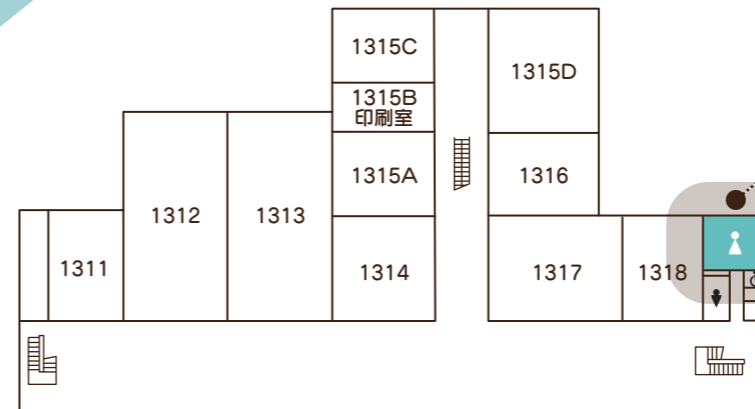

よくあるご質問

左の QR コードより OiTr 公式サイトにアクセス！

ご利用方法について

左の QR コードより OiTr 公式サイトにアクセス！
または学内掲示ポスターや OiTr 横のステッカーをチェックしてね！

オイテル設置トイレマップ

<相模原キャンパス>

1号館

1階 女性用個室トイレ (3台)

1F

オイテルのことで
困った時は、
1号館2階の
総務グループまで!

トイレ案内図

1階 女性用個室トイレ (3台)

10号館

3階 女性用個室トイレ (3台)

3F

(北) トイレ案内図

3階 女性用個室トイレ (3台)

2号館

1階 女性用個室トイレ (3台)

1F

トイレ案内図

1階 女性用個室トイレ (3台)

13号館

1階 女性用個室トイレ (3台)

1F

トイレ案内図

1階 女性用個室トイレ (3台)

OiTr