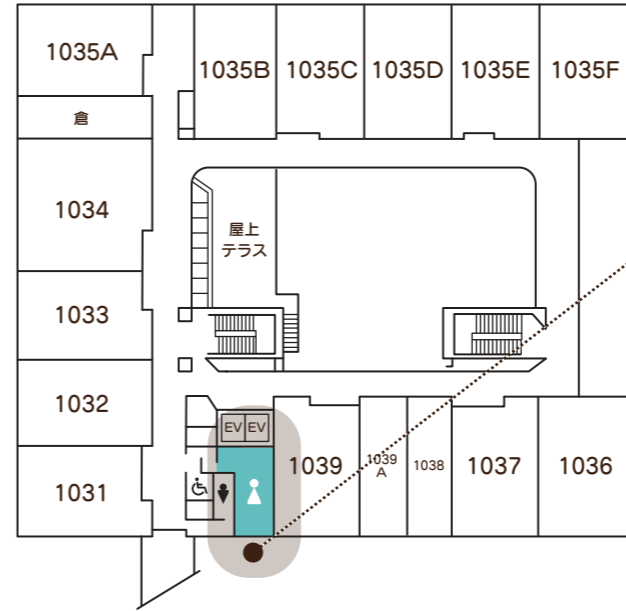

よくあるご質問

左の QR コードより OiTr 公式サイトにアクセス！

ご利用方法について

左の QR コードより OiTr 公式サイトにアクセス！
または学内掲示ポスターや OiTr 横のステッカーをチェックしてね！

オイテル設置トイレマップ

<相模原キャンパス>

1号館

1階 女性用個室トイレ (3台)

1F

オイテルのことで
困った時は、
1号館2階の
総務グループまで!

トイレ案内図

1階 女性用個室トイレ (3台)

10号館

3階 女性用個室トイレ (3台)

3F

(北) トイレ案内図

3階 女性用個室トイレ (3台)

2号館

1階 女性用個室トイレ (3台)

1F

トイレ案内図

1階 女性用個室トイレ (3台)

13号館

1階 女性用個室トイレ (3台)

1F

トイレ案内図

1階 女性用個室トイレ (3台)

OiTr