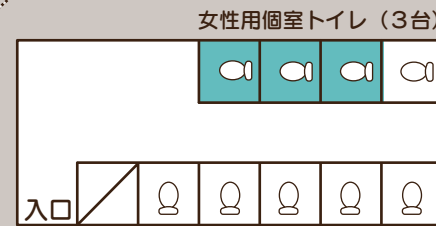

## 2号館

(北) 1階 バリアフリートイレ (1台)  
 (北) 2階 バリアフリートイレ (1台)  
 (南) 2階 女性用個室トイレ (2台)

1F

(北) トイレ案内図

2F

(北) トイレ案内図

(南) トイレ案内図

## 6号館

1階 女性用個室トイレ (3台)  
 1階 女性用個室トイレ (1台)

1F

トイレ案内図

2F

OITrのことで困った時は、総務グループまで！

トイレ案内図