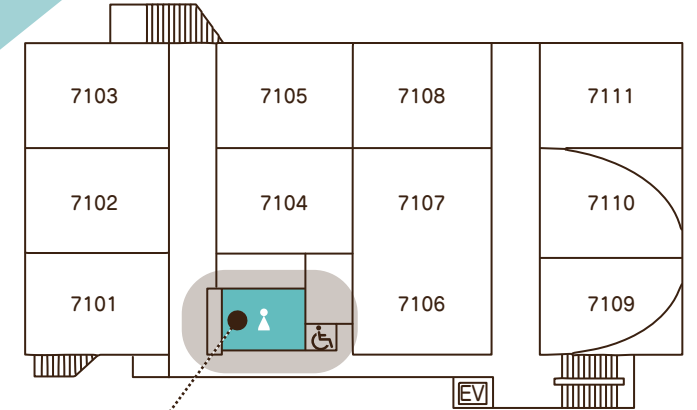

## 2号館

(北) 1階 バリアフリートイレ (1台)  
 (北) 2階 バリアフリートイレ (1台)  
 (南) 2階 女性用個室トイレ (2台)

1F

(北) トイレ案内図

2F

(北) トイレ案内図

(南) トイレ案内図

## 6号館

1階 女性用個室トイレ (3台)  
 1階 女性用個室トイレ (1台)

1F

トイレ案内図

2F

OITrのことで困った時は、総務グループまで！

トイレ案内図

## 7号館

1階 女性用個室トイレ (2台)  
 2階 女性用個室トイレ (2台)

1F

トイレ案内図

2F

トイレ案内図