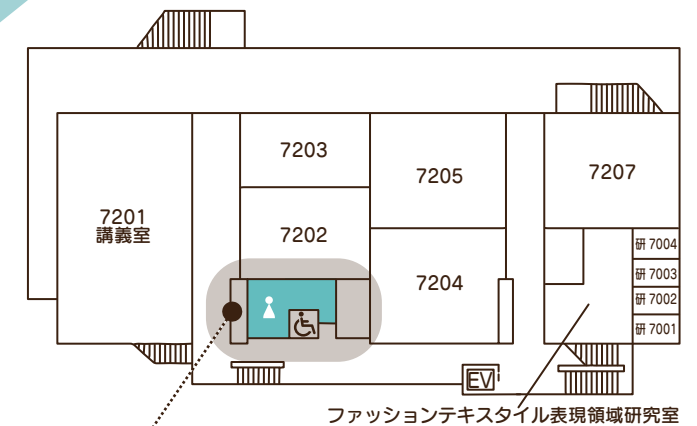

## 2号館

(北) 1階 バリアフリートイレ (1台)  
 (北) 2階 バリアフリートイレ (1台)  
 (南) 2階 女性用個室トイレ (2台)

1F

(北) トイレ案内図

2F

(北) トイレ案内図

(南) トイレ案内図

## 6号館

1階 女性用個室トイレ (3台)  
 1階 女性用個室トイレ (1台)

1F

トイレ案内図

2F

OITrのことで困った時は、総務グループまで！

トイレ案内図

## 7号館

1階 女性用個室トイレ (2台)  
 2階 女性用個室トイレ (2台)

1F

トイレ案内図

2F

トイレ案内図