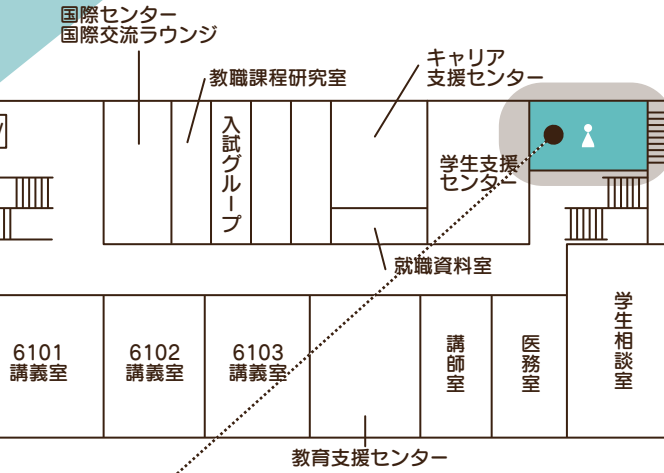

### ご利用方法について

左の QR コードより OiTr 公式サイトにアクセス！

または学内掲示ポスターや OiTr 横のステッカーをチェックしてね！

### よくあるご質問

左の QR コードより OiTr 公式サイトにアクセス！

## 2号館

(北) 1階 バリアフリートイレ (1台)  
 (北) 2階 バリアフリートイレ (1台)  
 (南) 2階 女性用個室トイレ (2台)

1F

(北) トイレ案内図

2F

(北) トイレ案内図

(南) トイレ案内図

## 6号館

1階 女性用個室トイレ (3台)  
 1階 女性用個室トイレ (1台)

1F

トイレ案内図

2F

OITrのことで困った時は、総務グループまで！

トイレ案内図