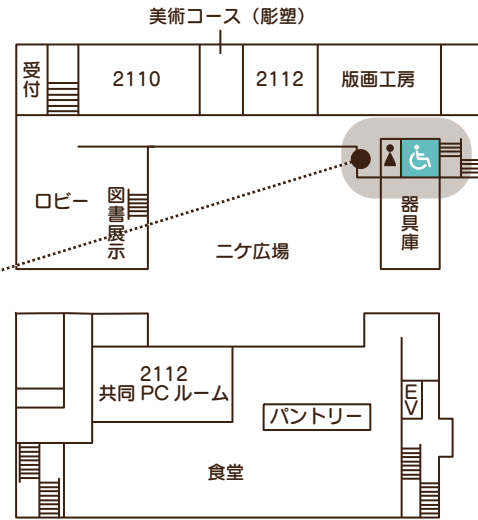

### ご利用方法について

左の QR コードより OiTr 公式サイトにアクセス！

または学内掲示ポスターや OiTr 横のステッカーをチェックしてね！

### よくあるご質問

左の QR コードより OiTr 公式サイトにアクセス！

## 2号館

(北) 1階 バリアフリートイレ (1台)  
 (北) 2階 バリアフリートイレ (1台)  
 (南) 2階 女性用個室トイレ (2台)

1F

(北) トイレ案内図

2F

(北) トイレ案内図

(南) トイレ案内図