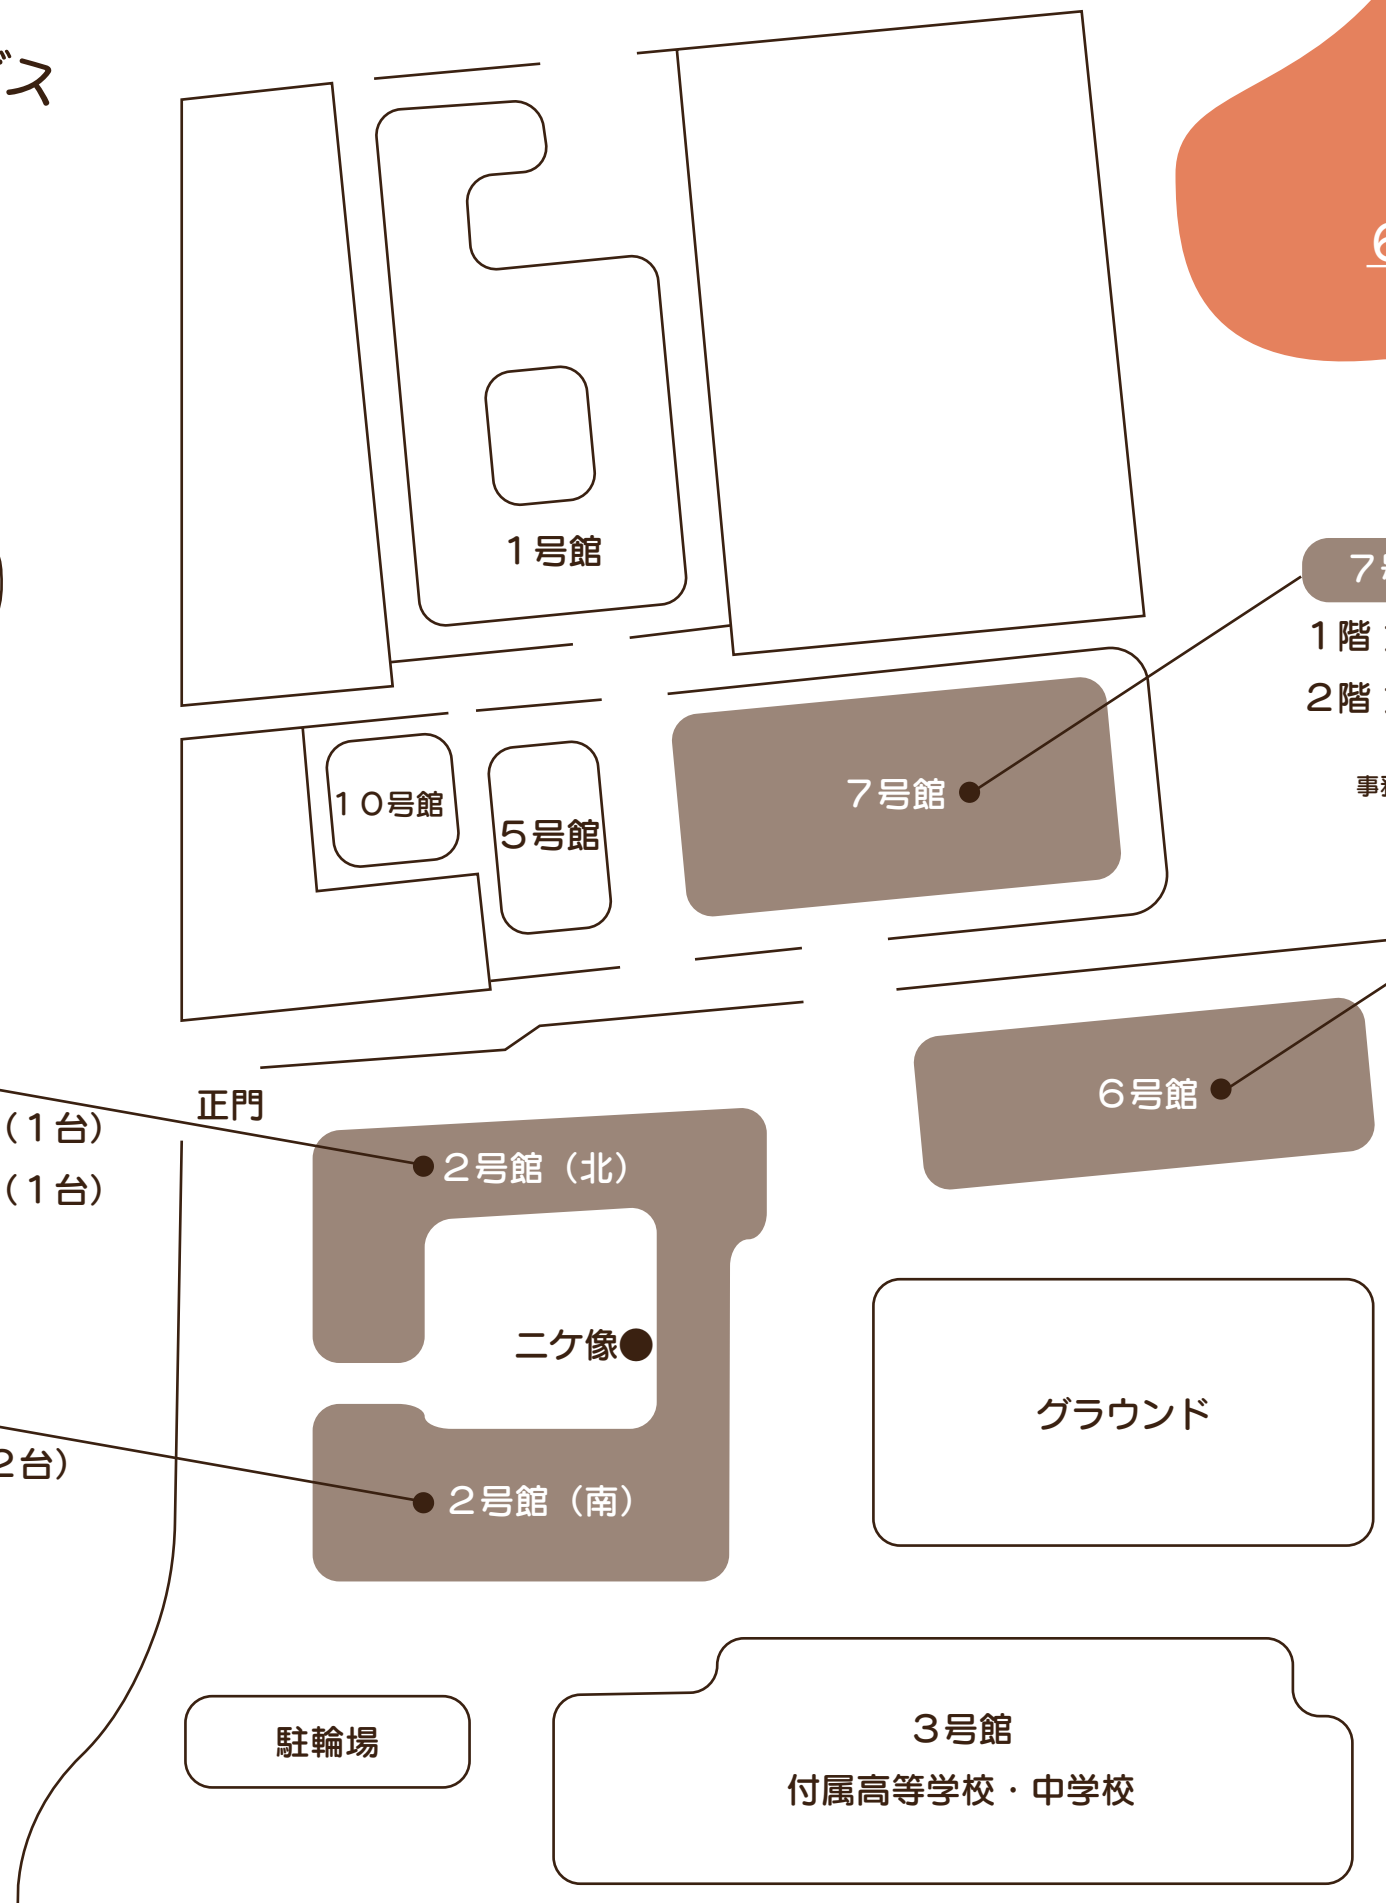

生理用ナプキン無料提供サービス

## 学内設置場所マップ ＜杉並キャンパス＞

ナプキンがでてこない…など、  
OiTr のことで困った時は、  
6号館2階の総務グループまで！

フォームに入力した  
ご意見・ご感想は  
総務グループに届くよ！

事務員のクマ

7号館

1階 女性用個室トイレ (2台)  
2階 女性用個室トイレ (2台)

事務員のクマ

6号館