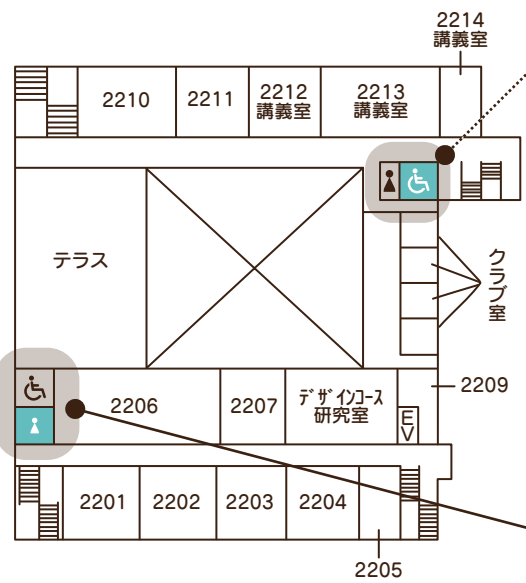

## 2号館

(北) 1階 バリアフリートイレ (1台)  
 (北) 2階 バリアフリートイレ (1台)  
 (南) 2階 女性用個室トイレ (2台)

1F

(北) トイレ案内図

2F

(北) トイレ案内図

(南) トイレ案内図

## 6号館

1階 女性用個室トイレ (3台)  
 1階 女性用個室トイレ (1台)

1F

トイレ案内図

2F

OITrのことで困った時は、総務グループまで！

トイレ案内図