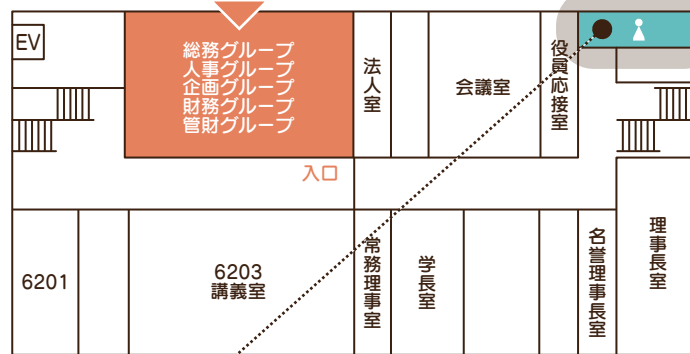

## 2号館

(北) 1階 バリアフリートイレ (1台)  
 (北) 2階 バリアフリートイレ (1台)  
 (南) 2階 女性用個室トイレ (2台)

1F

(北) トイレ案内図

2F

(北) トイレ案内図

(南) トイレ案内図

## 6号館

1階 女性用個室トイレ (3台)  
 1階 女性用個室トイレ (1台)

1F

トイレ案内図

2F

OITrのことで困った時は、総務グループまで！

トイレ案内図