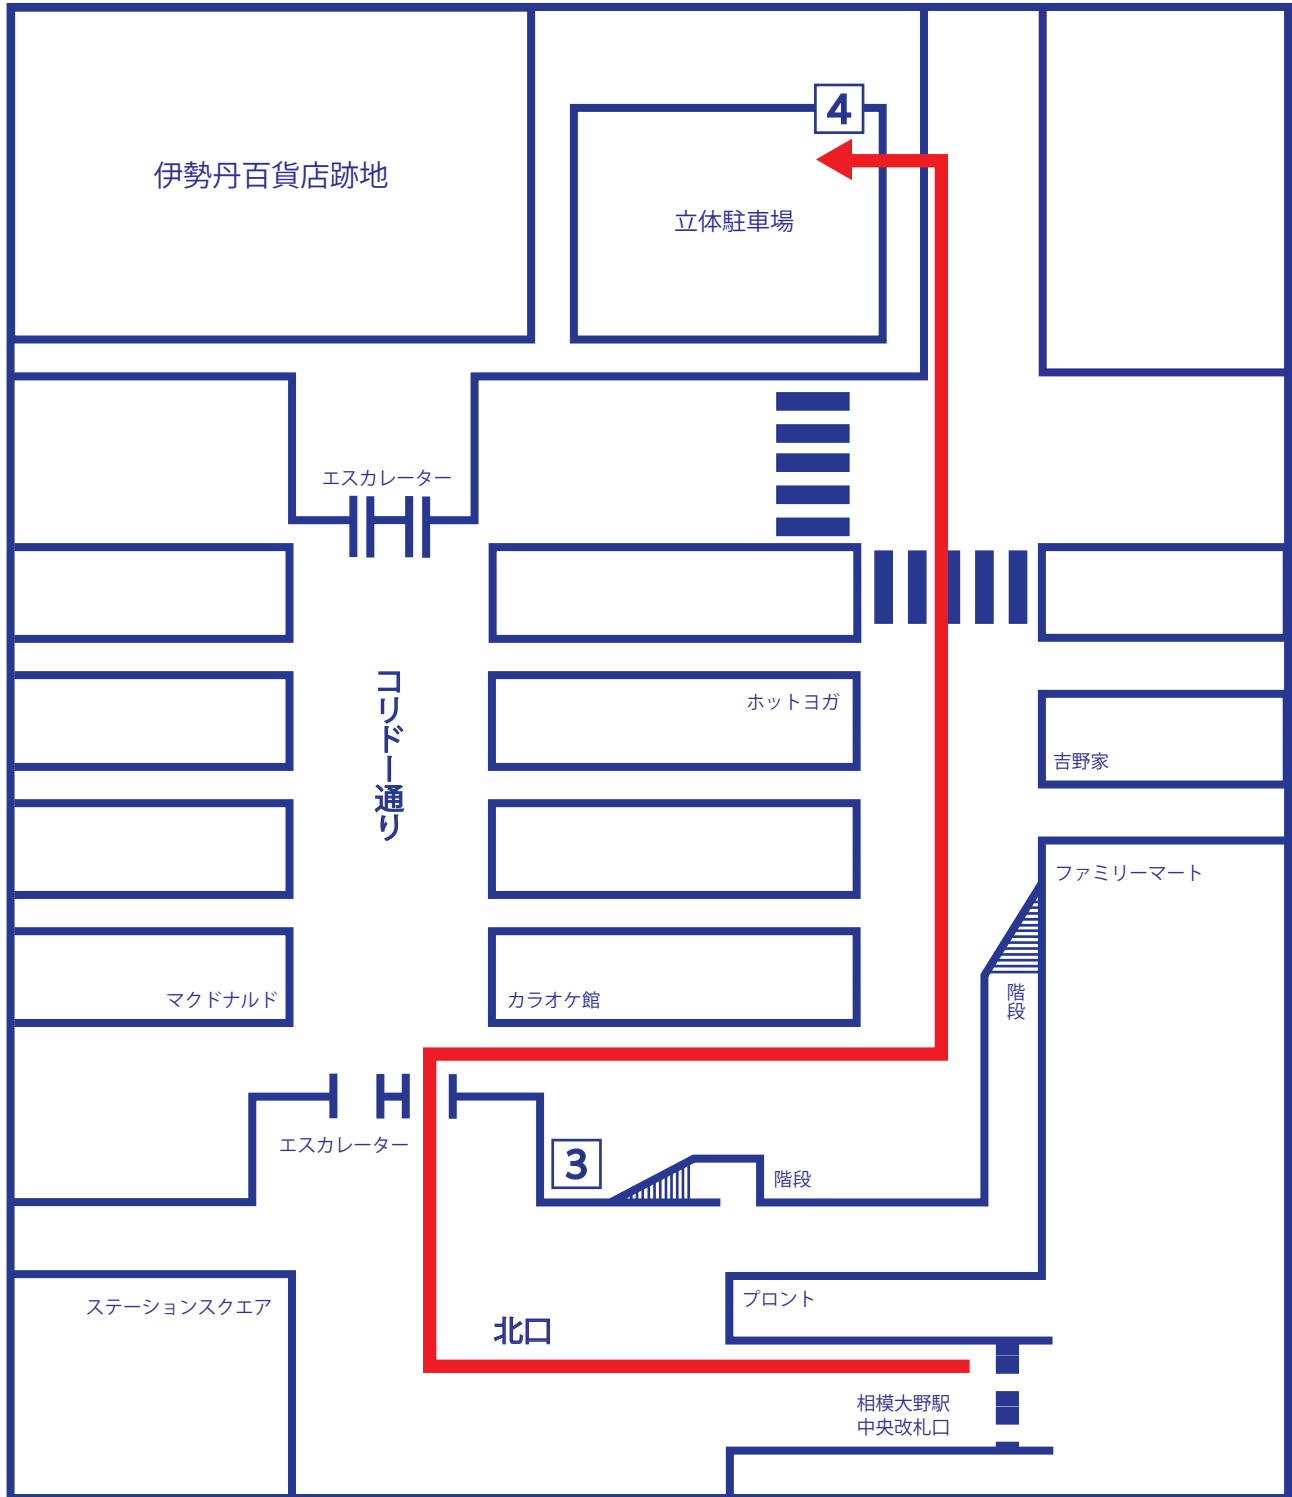

※ オリエンテーション期間中の臨時便は4月4日(月)のみとなります。ご注意ください。
 ※ バスの本数には限りがありますので、早めの行動と分散乗車をお願いいたします。

大60 大61 相模大野駅北口発 女子美術大学行

時間	令和4年4月4日(月)									
7	20	50								
8	00	10	18	25	30	34	38	42	46	
9	00	15	30	45						～9時台グリーンホール前 4番乗り場
10	00	12	24	36	48					10時台～相模大野北口 3番乗り場
11	00	20	40							
12	00	07	15	25	35	45				
13	00	20	40							
14	00	20	40							
15	00	20	40							
16	00	20	40							
17	00	20	40							
18	00	30								
19	00									
20										

※ グリーン字の時刻は、バス停「グリーンホール前」4番のりば発車です。
 黒字の時刻は、バス停「相模大野駅北口」3番のりば発車です。

※ ○ は直行便【大61】

※ 直行便【大61】は、女子美術大学までの途中停留所へは停車いたしません。

※ ■ は臨時便

臨時便は、女子美術大学までの途中停留所へは停車いたしません。

【問合せ先】
 女子美術大学総務グループ
 TEL:042-778-6611

女子美術大学行きバス 相模大野駅

グリーンホール前 4番のりば 月~土 7:20~9:50

相模大野駅 3番のりば 月～土 10:00～終バス
休日 8:00～終バス