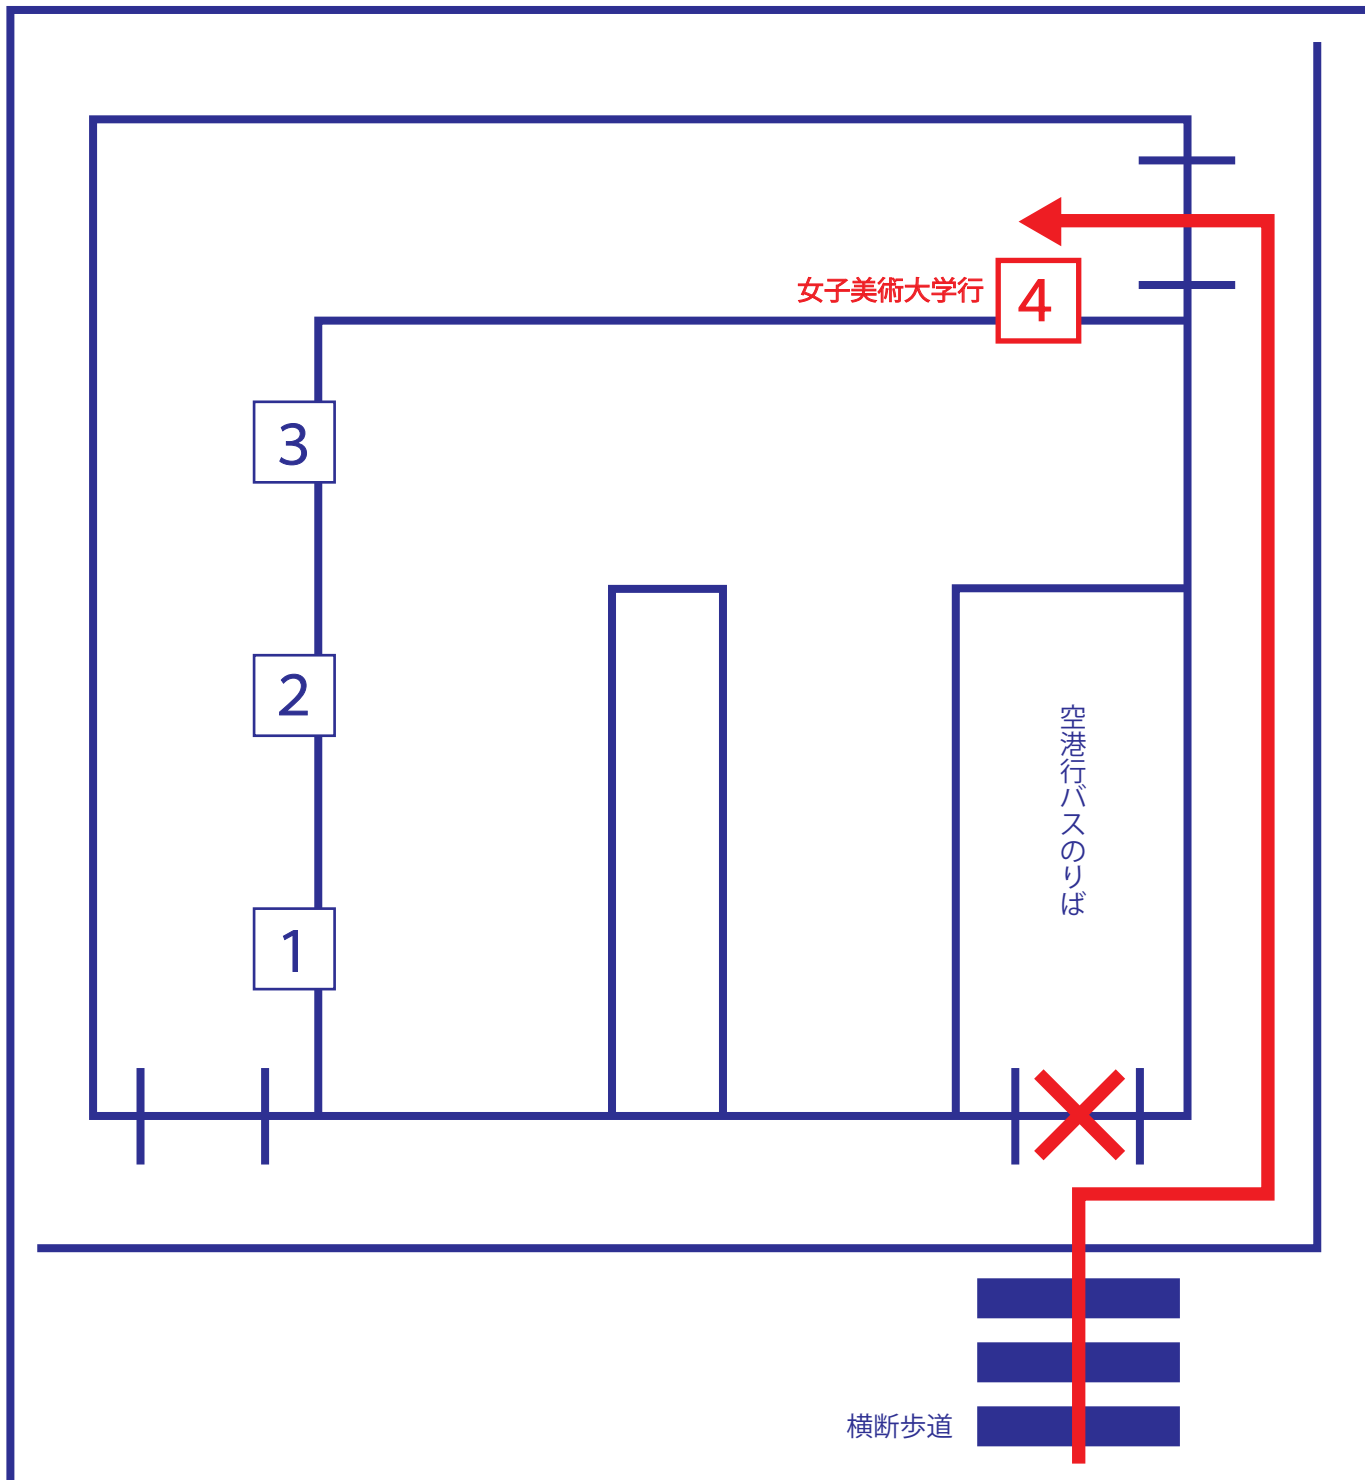

グリーンホール前 4番のりば 月~土 7:20~9:50