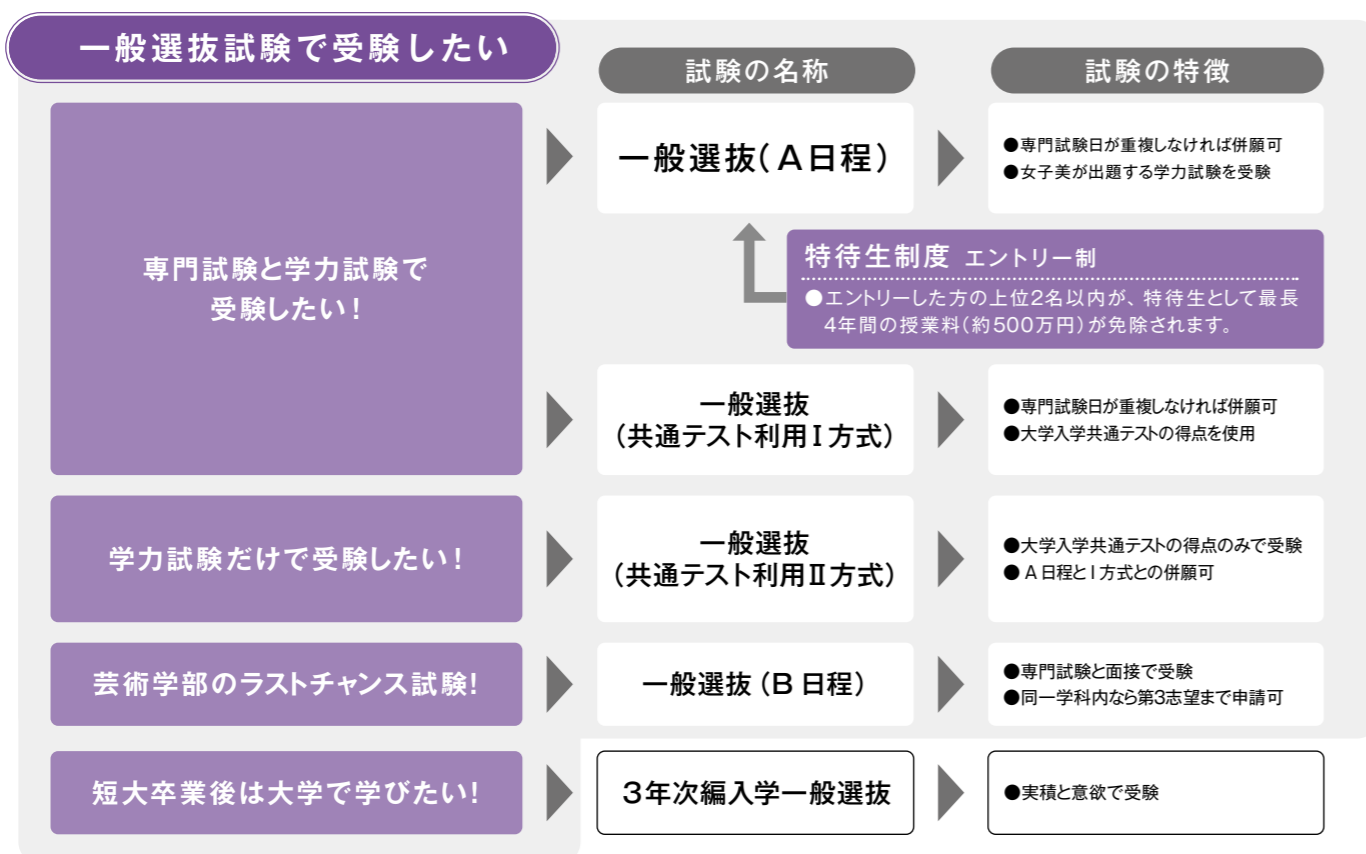

# 選抜制度

## 大学 芸術学部

専門試験の内容は専攻・領域によって異なります。

女子美術大学・女子美術大学短期大学部では多様な選抜制度を実施しています。皆さんのニーズにあった選抜制度を選んでください。