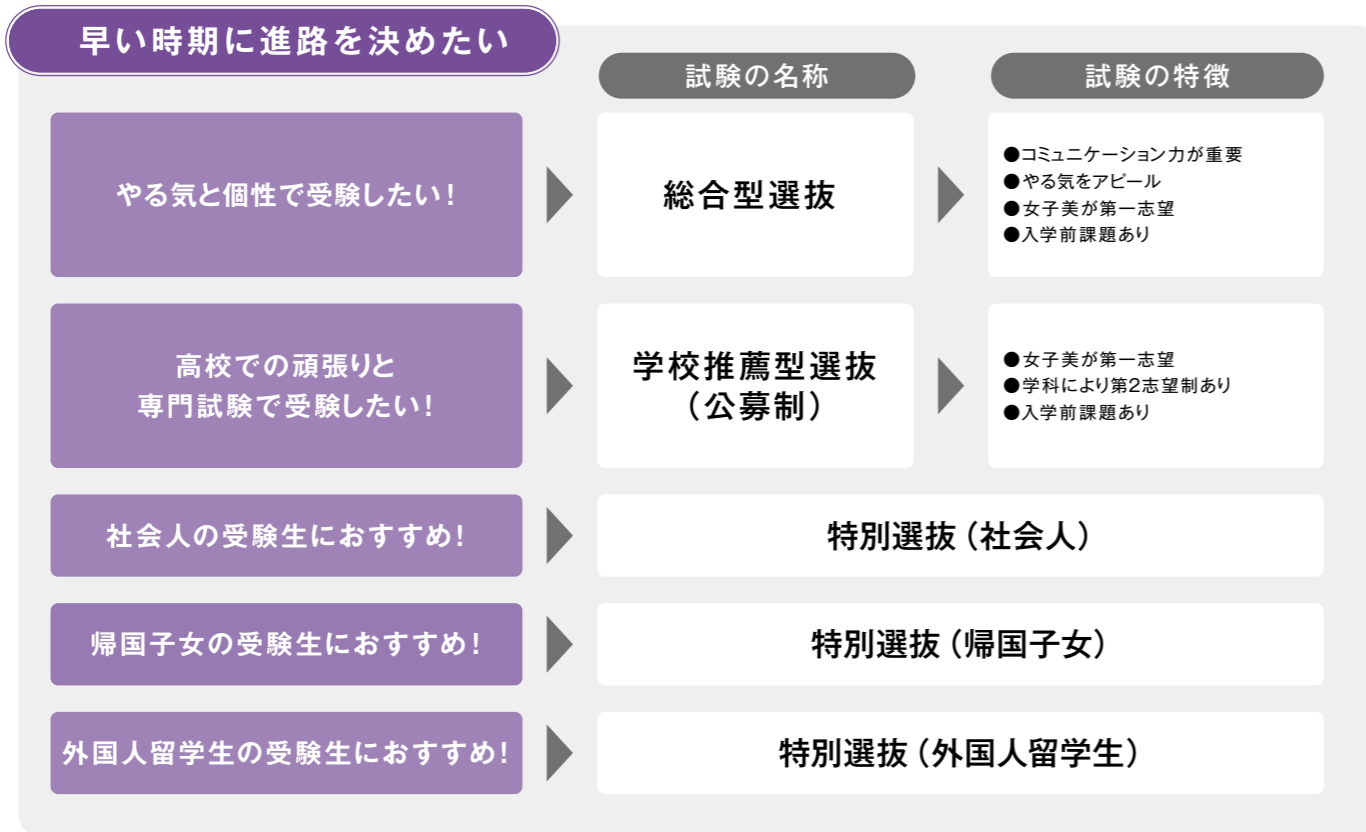

# 選抜制度

## 大学 芸術学部

専門試験の内容は専攻・領域によって異なります。

女子美術大学・女子美術大学短期大学部では多様な選抜制度を実施しています。皆さんのニーズにあった選抜制度を選んでください。