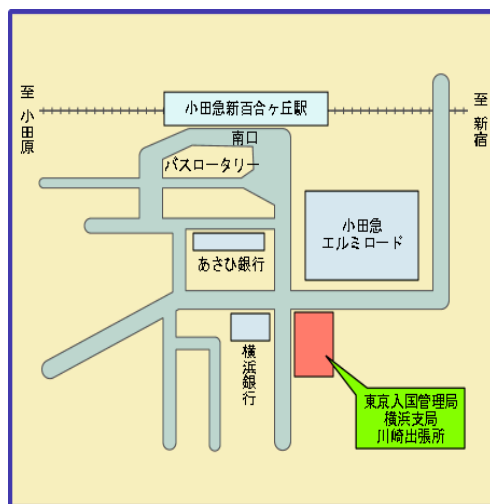

## 出入国在留管理庁

東京出入国在留管理局横浜支局川崎出張所

(神奈川県内及び東京都町田市、多摩市、稲城市、狛江市に住む方が利用できます)

神奈川県川崎市麻生区上麻生 1-3-14 川崎西合同庁舎

TEL : 044-965-0012 交通 : 小田急線「新百合ヶ丘駅」下車徒歩 5 分

東京出入国在留管理局

(東京都内に住む方が利用できます)

東京都港区港南 5-5-30 TEL : 03-3286-5241

交通 : JR 品川駅東口から都バス『品川埠頭循環』にて「東京入国管理局前」下車

東京モノレール又は東京臨海高速鉄道「天王洲アイランド」から徒歩 15 分