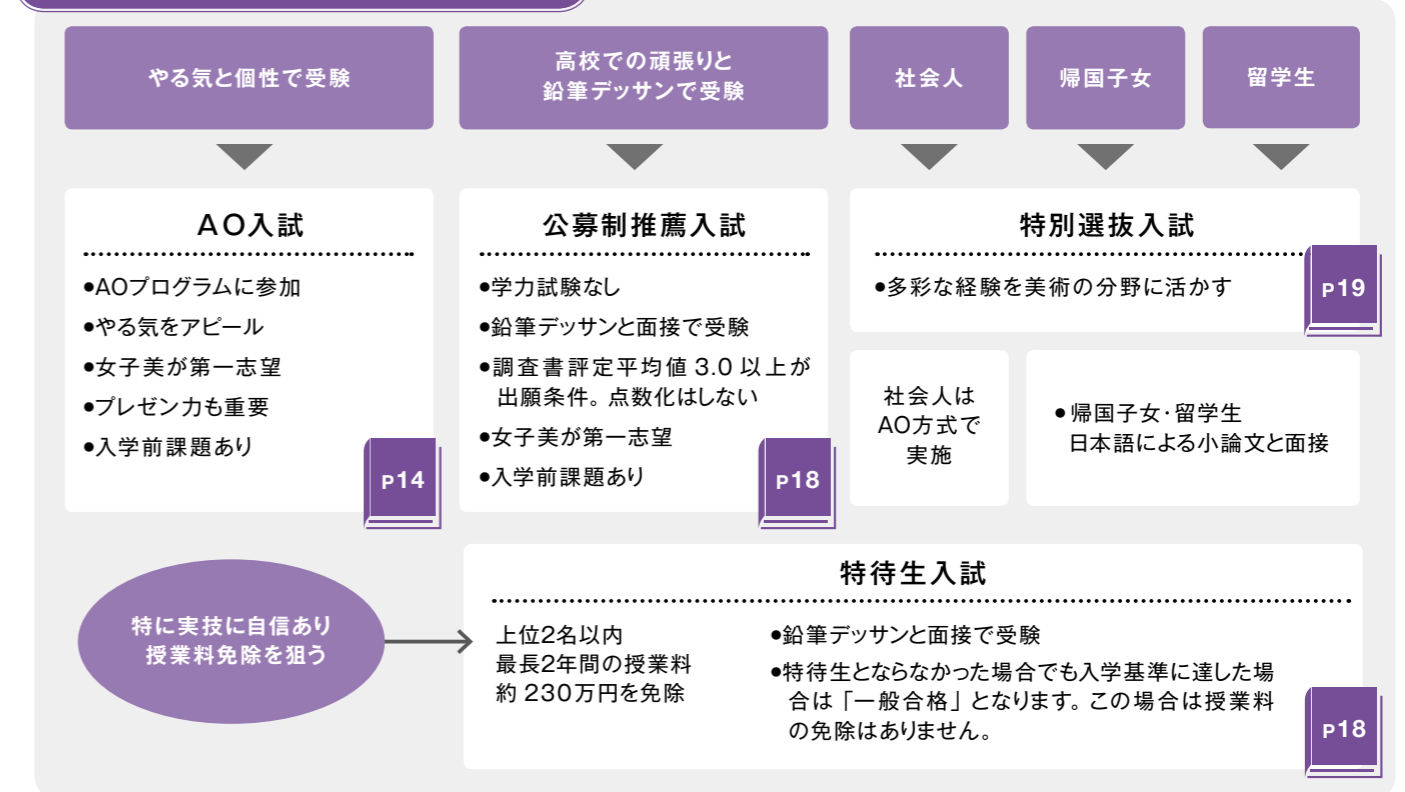

早い時期に進路を決めたい