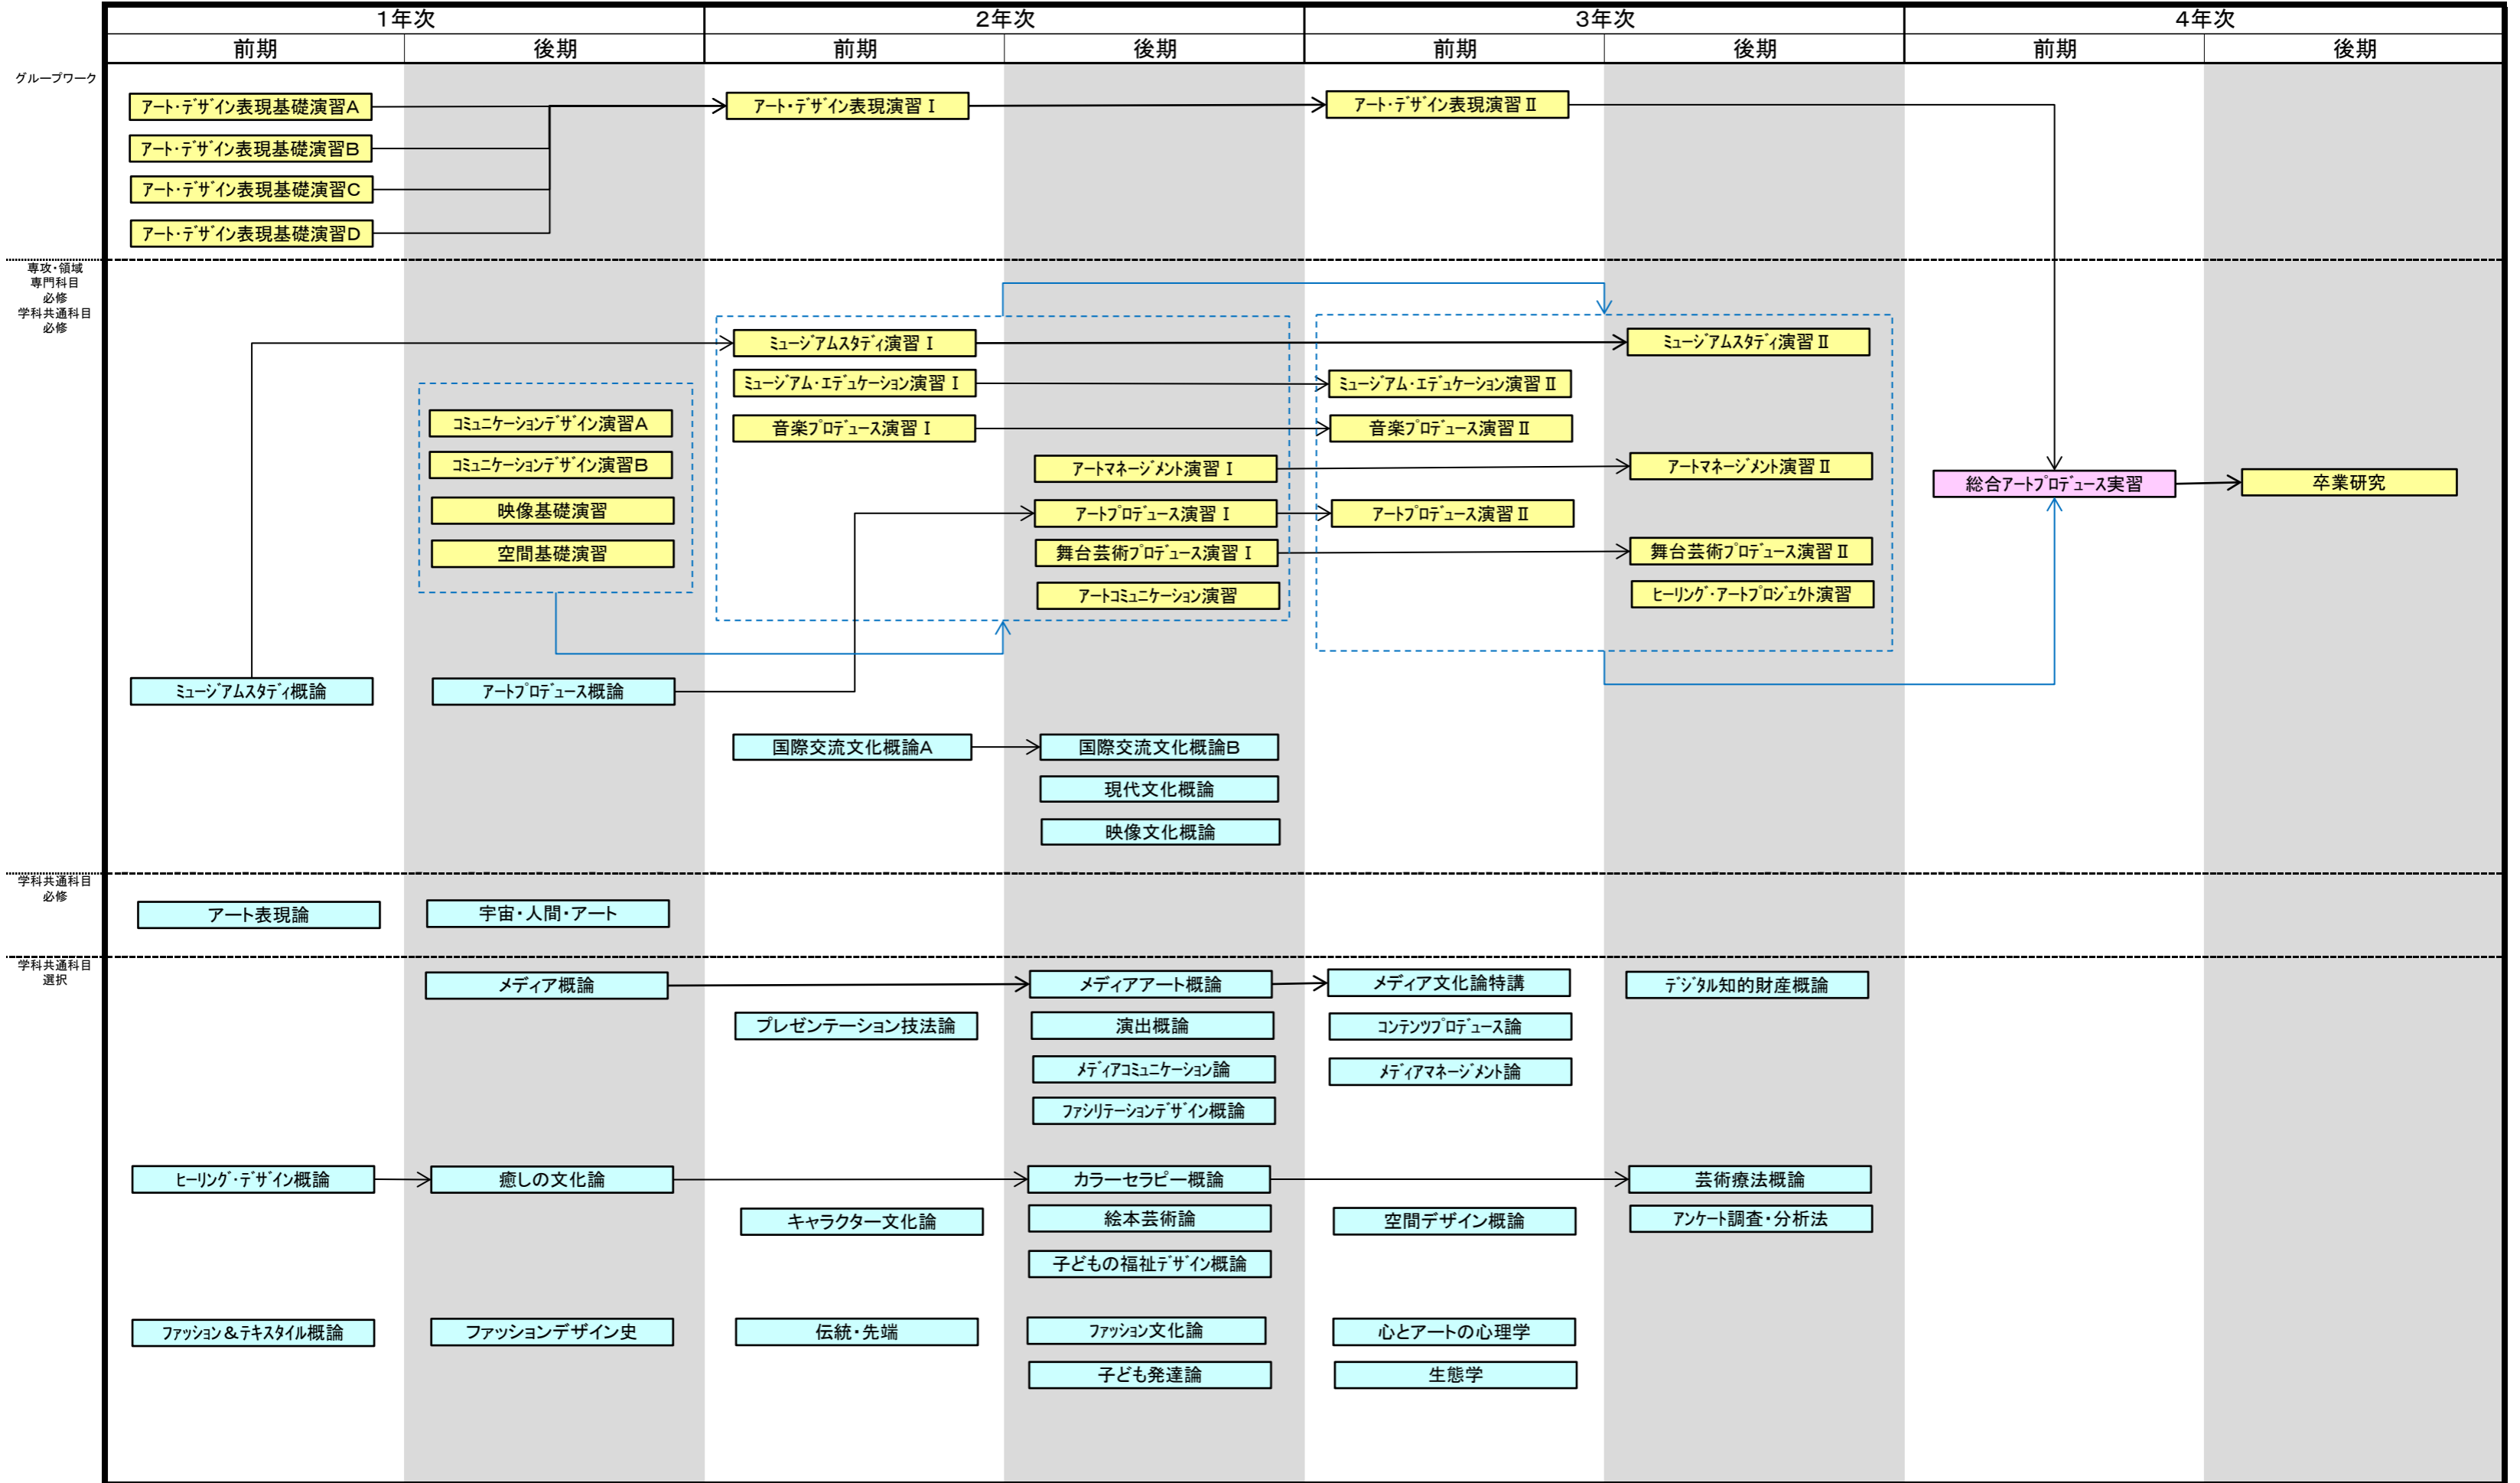

# 芸術学部 アート・デザイン表現学科 アートプロデュース表現領域 カリキュラムツリー

:実技
  :演習
  :講義