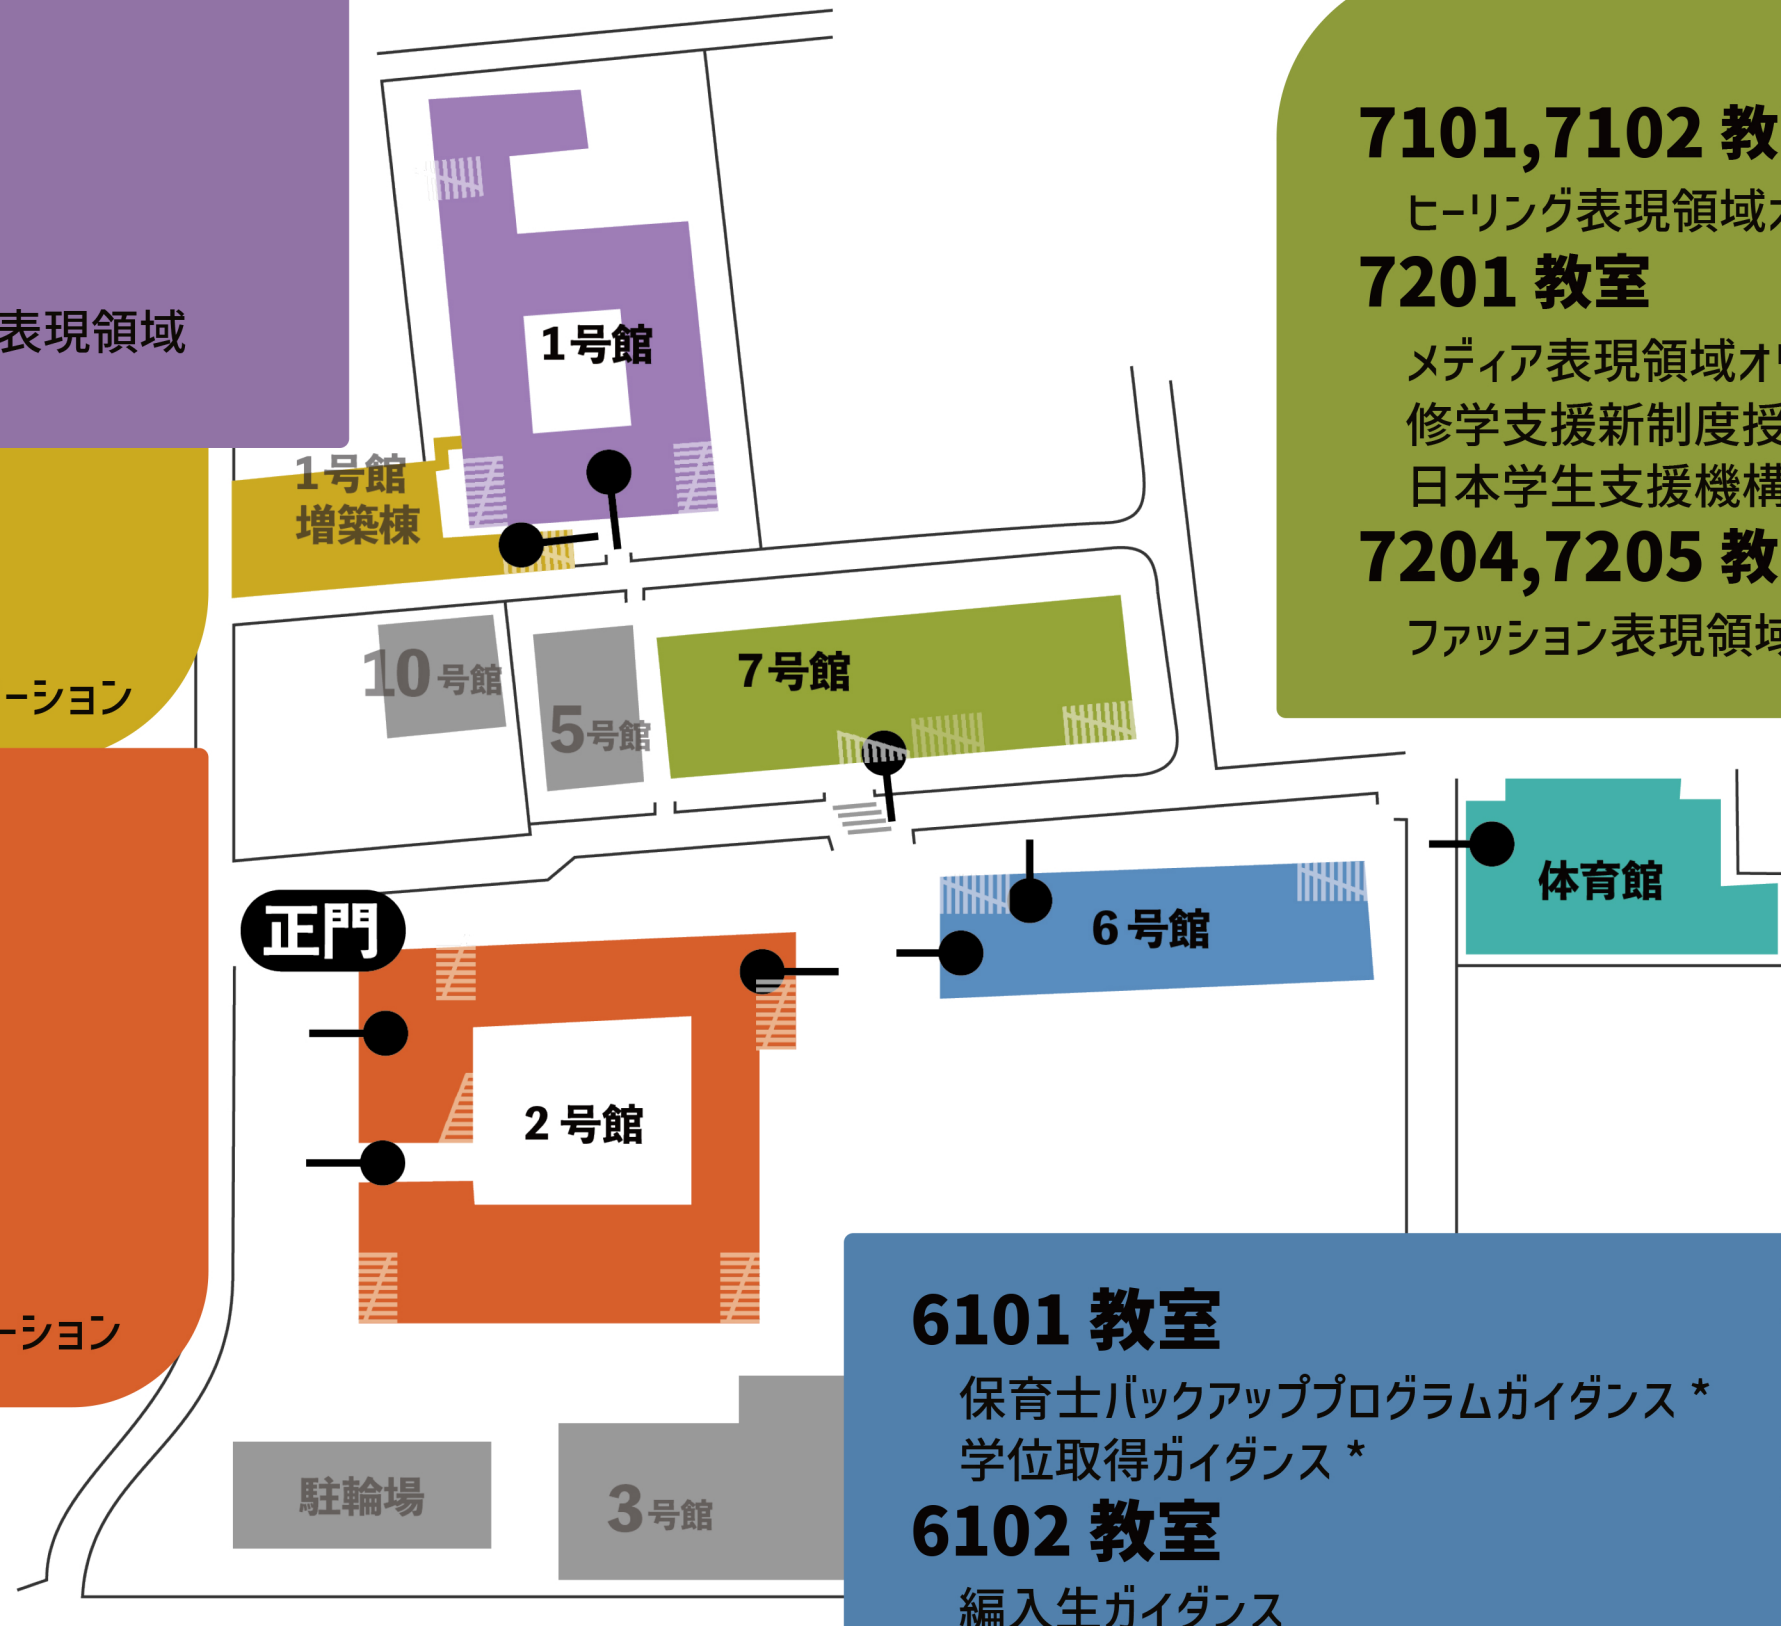

4/5 (金) ~ 新入生オリエンテーションマップ

1号館

110周年記念ホール
短大履修登録説明会

短大基礎造形ガイダンス
教職課程ガイダンス*
学芸員課程ガイダンス*

1206 教室

クリエイティブ・プロデュース表現領域
オリエンテーション

1号館増築棟

Co-labA

共創デザイン学科オリエンテーション

2号館

図書館ツアー

2101 教室

共同 PC ルーム説明会*

2414 教室

スペース表現領域オリエンテーション

* 印は希望者のみの参加です

● 建物の入り口

//// 階段

7号館

7101,7102 教室

ヒーリング表現領域オリエンテーション

7201 教室

メディア表現領域オリエンテーション
修学支援新制度授業料等減免
日本学生支援機構奨学金説明会

7204,7205 教室

博士前期課程ガイダンス

6203 教室

健康診断

6号館