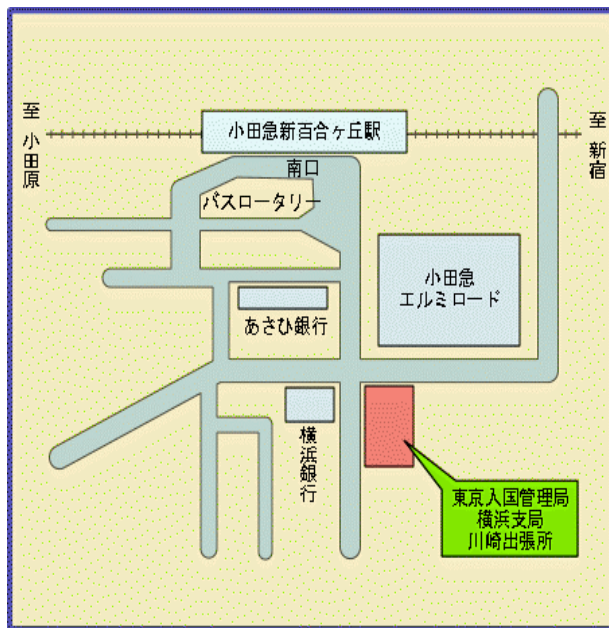

## 入国管理局

東京入国管理局横浜支局川崎出張所（神奈川県内及び東京都町田市、多摩市、稲城市、狛江市に住む方が利用できます）

神奈川県川崎市麻生区上麻生 1-3-14 川崎西合同庁舎

TEL : 044-965-0012 交通 : 小田急線「新百合ヶ丘駅」下車徒歩 5 分

東京入国管理局（東京都内に住む方が利用できます）

東京都港区港南 5-5-30 TEL : 03-3286-5241

交通 : JR 品川駅東口から都バス『品川埠頭循環』にて「東京入国管理局前」下車

東京モノレール又は東京臨海高速鉄道「天王洲アイル」から徒歩 15 分